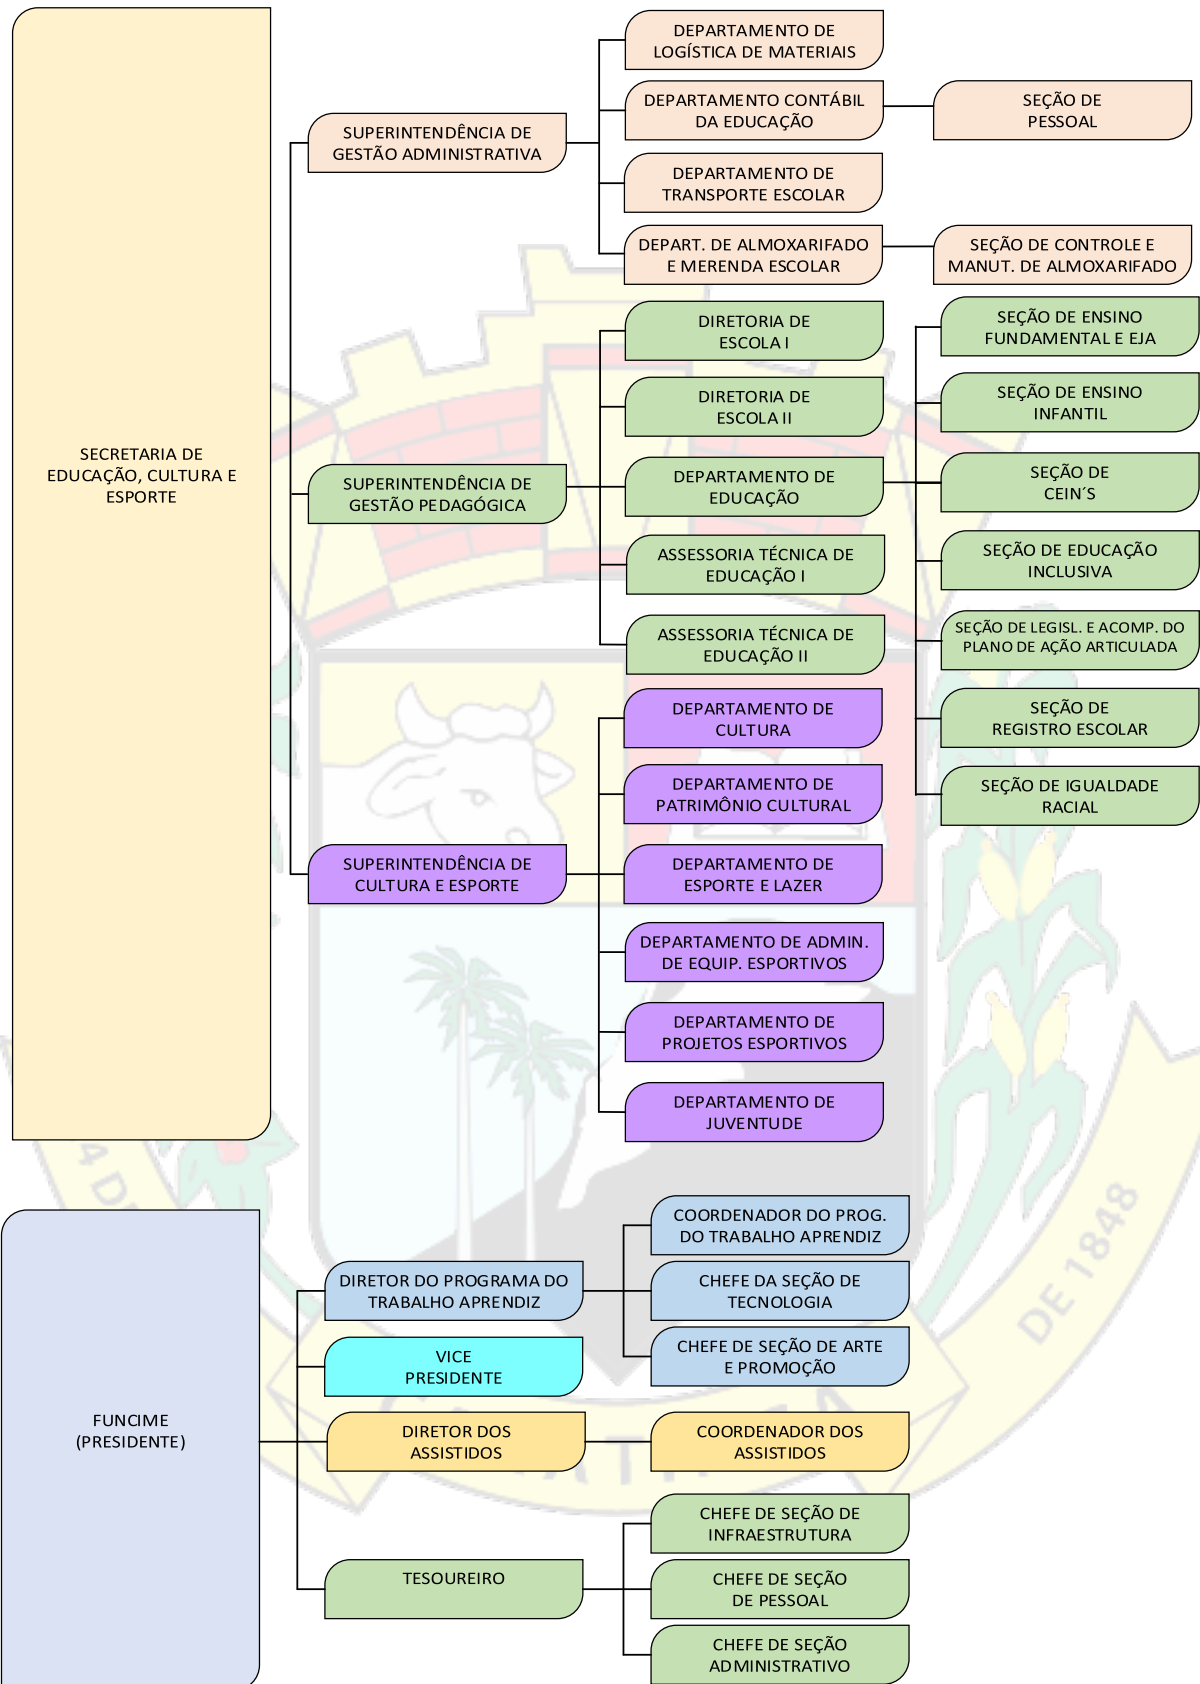

PODER EXECUTIVO
Centro Administrativo Municipal
Assessoria de Tecnologia da Informação

PODER EXECUTIVO
Centro Administrativo Municipal
Assessoria de Tecnologia da Informação

PODER EXECUTIVO
Centro Administrativo Municipal
Assessoria de Tecnologia da Informação

PODER EXECUTIVO
Centro Administrativo Municipal
Assessoria de Tecnologia da Informação

Lei nº 3997/2024 (Estrutura Administrativa do Executivo)
Lei nº 3439/2013 (Estrutura Administrativa da Funcime)