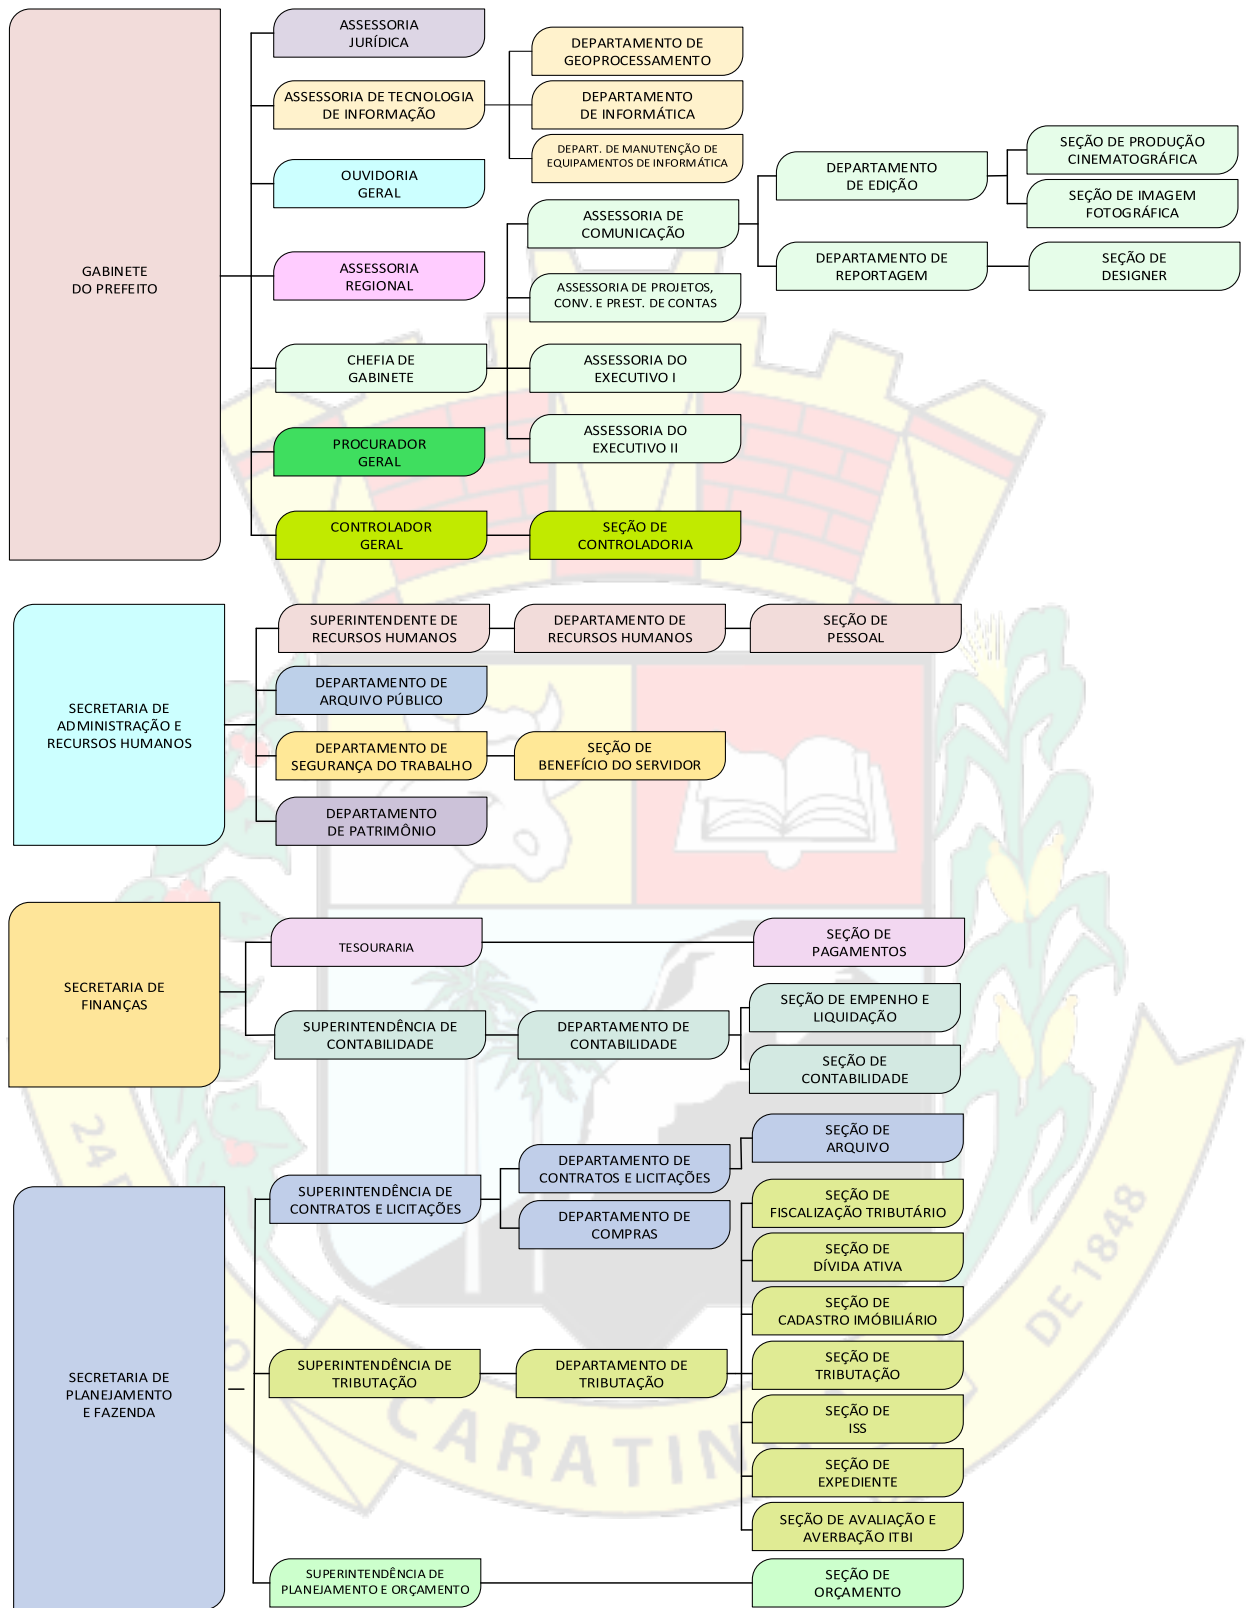

PODER EXECUTIVO
Centro Administrativo Municipal
Assessoria de Tecnologia da Informação

PODER EXECUTIVO
Centro Administrativo Municipal
Assessoria de Tecnologia da Informação

PODER EXECUTIVO
Centro Administrativo Municipal
Assessoria de Tecnologia da Informação

PODER EXECUTIVO
Centro Administrativo Municipal
Assessoria de Tecnologia da Informação

Lei nº 3997/2024 (Estrutura Administrativa do Executivo)
Lei nº 3439/2013 (Estrutura Administrativa da Funcime)