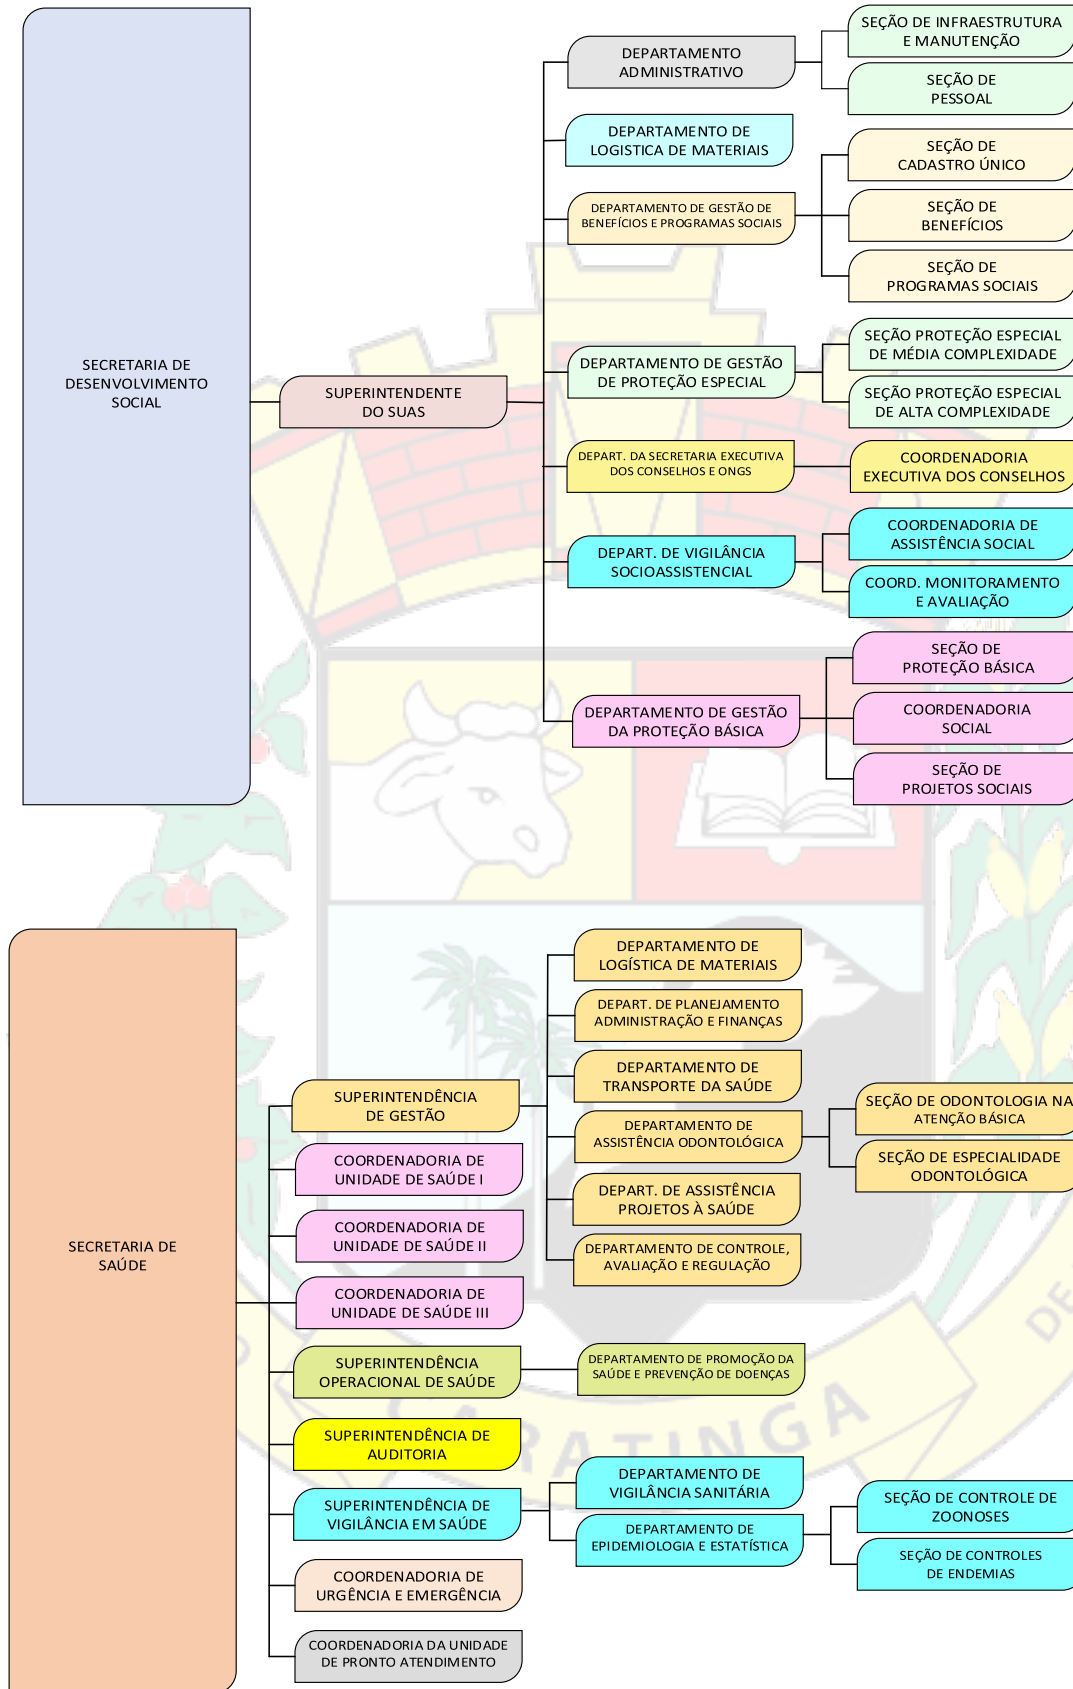

PODER EXECUTIVO
Centro Administrativo Municipal
Assessoria de Tecnologia da Informação

PODER EXECUTIVO
Centro Administrativo Municipal
Assessoria de Tecnologia da Informação

PODER EXECUTIVO
Centro Administrativo Municipal
Assessoria de Tecnologia da Informação

PODER EXECUTIVO
Centro Administrativo Municipal
Assessoria de Tecnologia da Informação

Lei nº 3997/2024 (Estrutura Administrativa do Executivo)
Lei nº 3439/2013 (Estrutura Administrativa da Funcime)