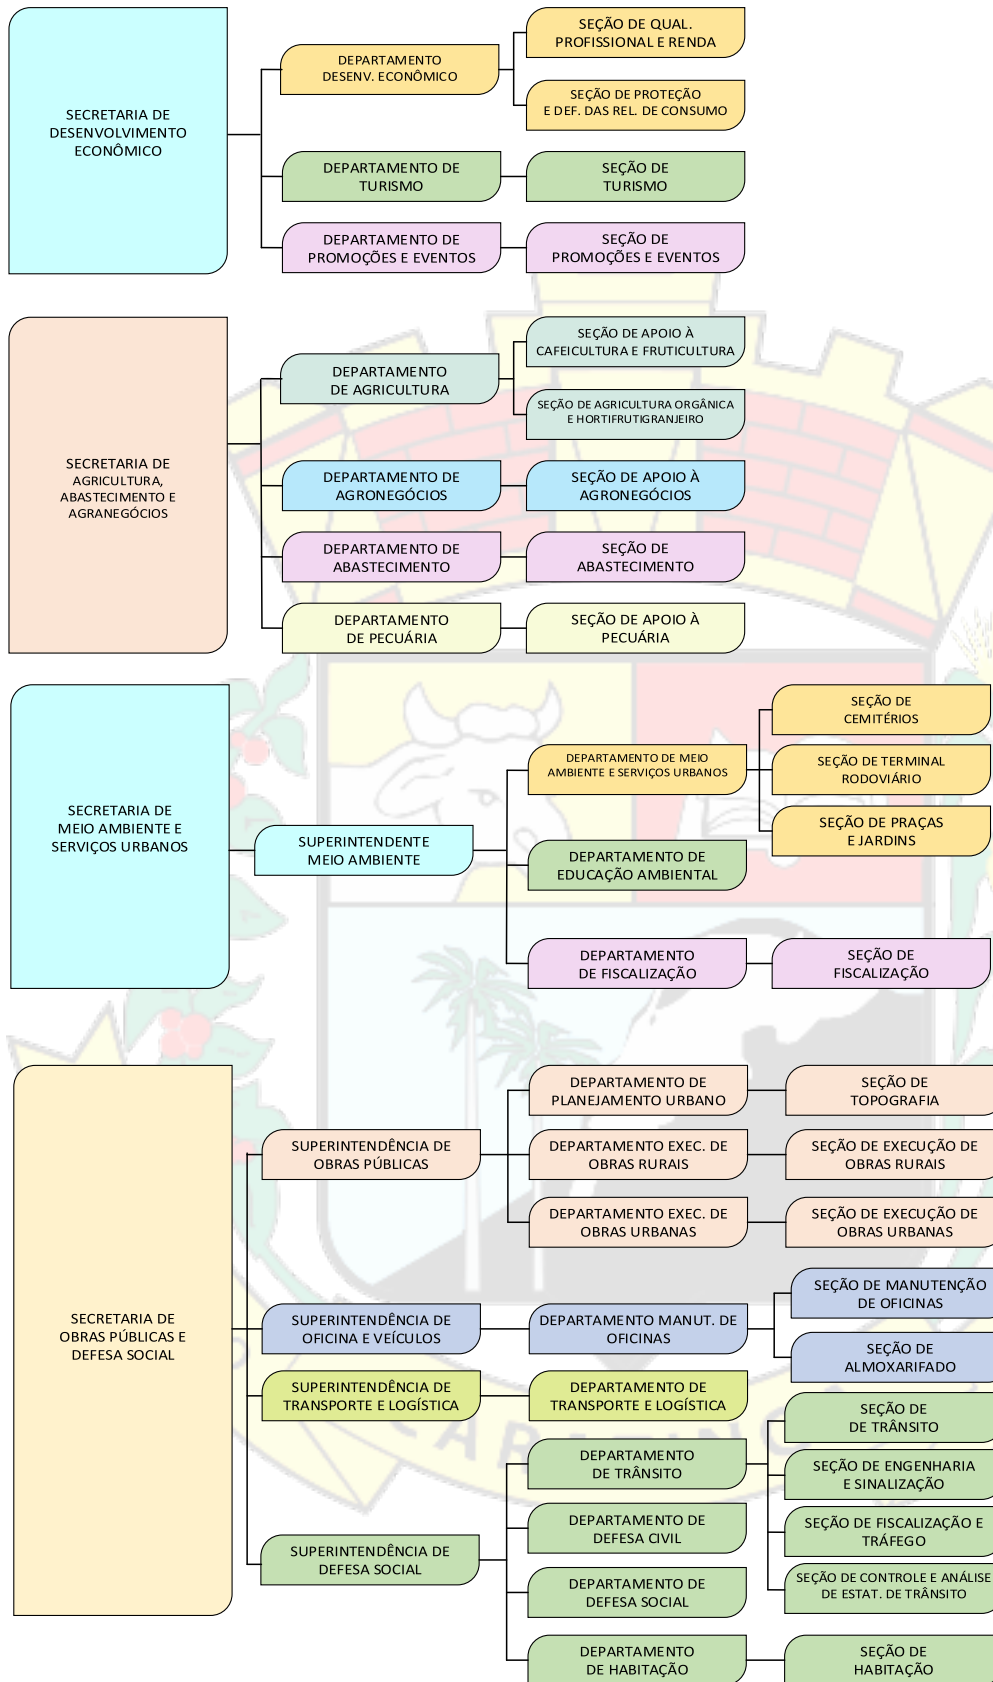

PODER EXECUTIVO
Centro Administrativo Municipal
Assessoria de Tecnologia da Informação

PODER EXECUTIVO
Centro Administrativo Municipal
Assessoria de Tecnologia da Informação

PODER EXECUTIVO
Centro Administrativo Municipal
Assessoria de Tecnologia da Informação

PODER EXECUTIVO
Centro Administrativo Municipal
Assessoria de Tecnologia da Informação

Lei nº 3997/2024 (Estrutura Administrativa do Executivo)
Lei nº 3439/2013 (Estrutura Administrativa da Funcime)